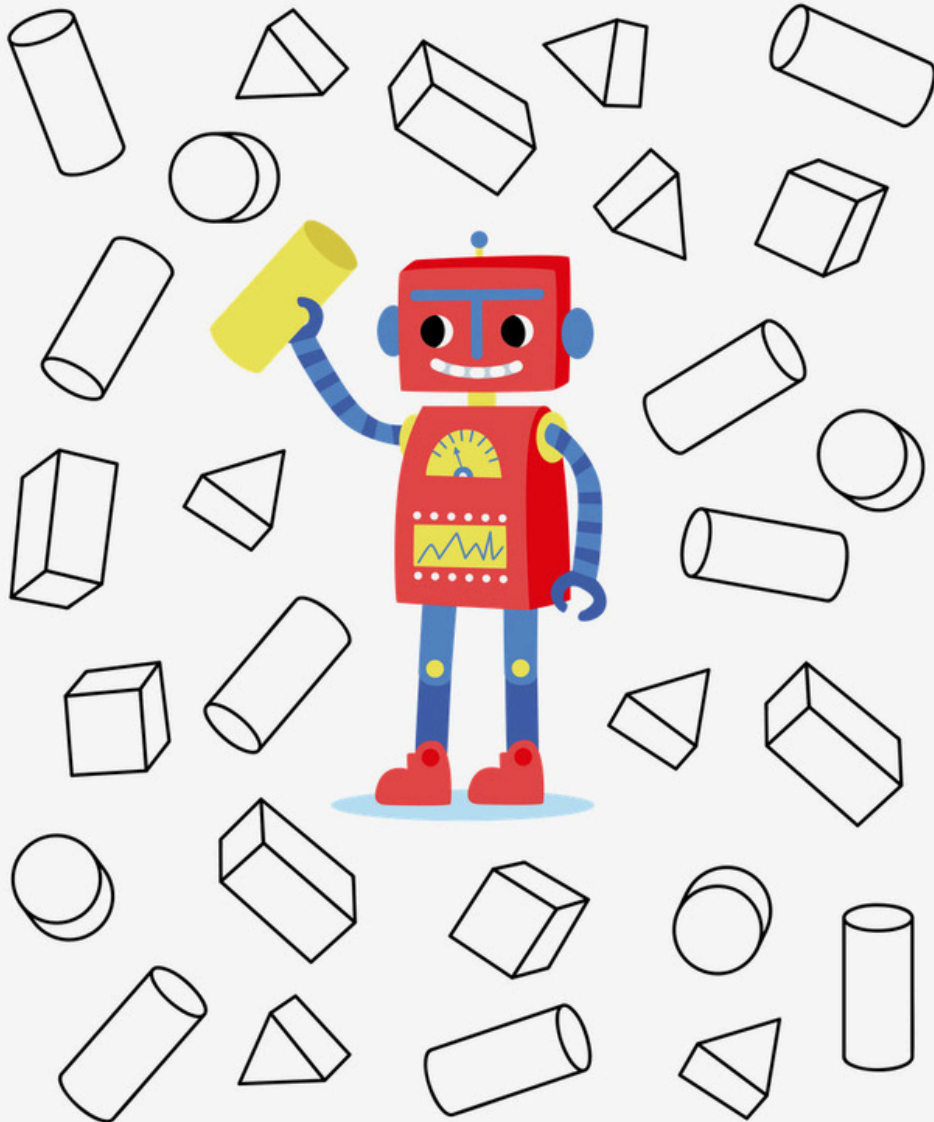

Co drží robot v ruce? Vybarvi všechny obrázky, které mají tento tvar.

Následuj pozorně pokyny, ať nic nespleteš.

Tento svetr vybarvi zeleně.

Na tento svetr namaluj modré puntíky.

Na tento svetr nakreslí malé žluté měsíčky.

Na tento svetr nakreslí červené pruhy.